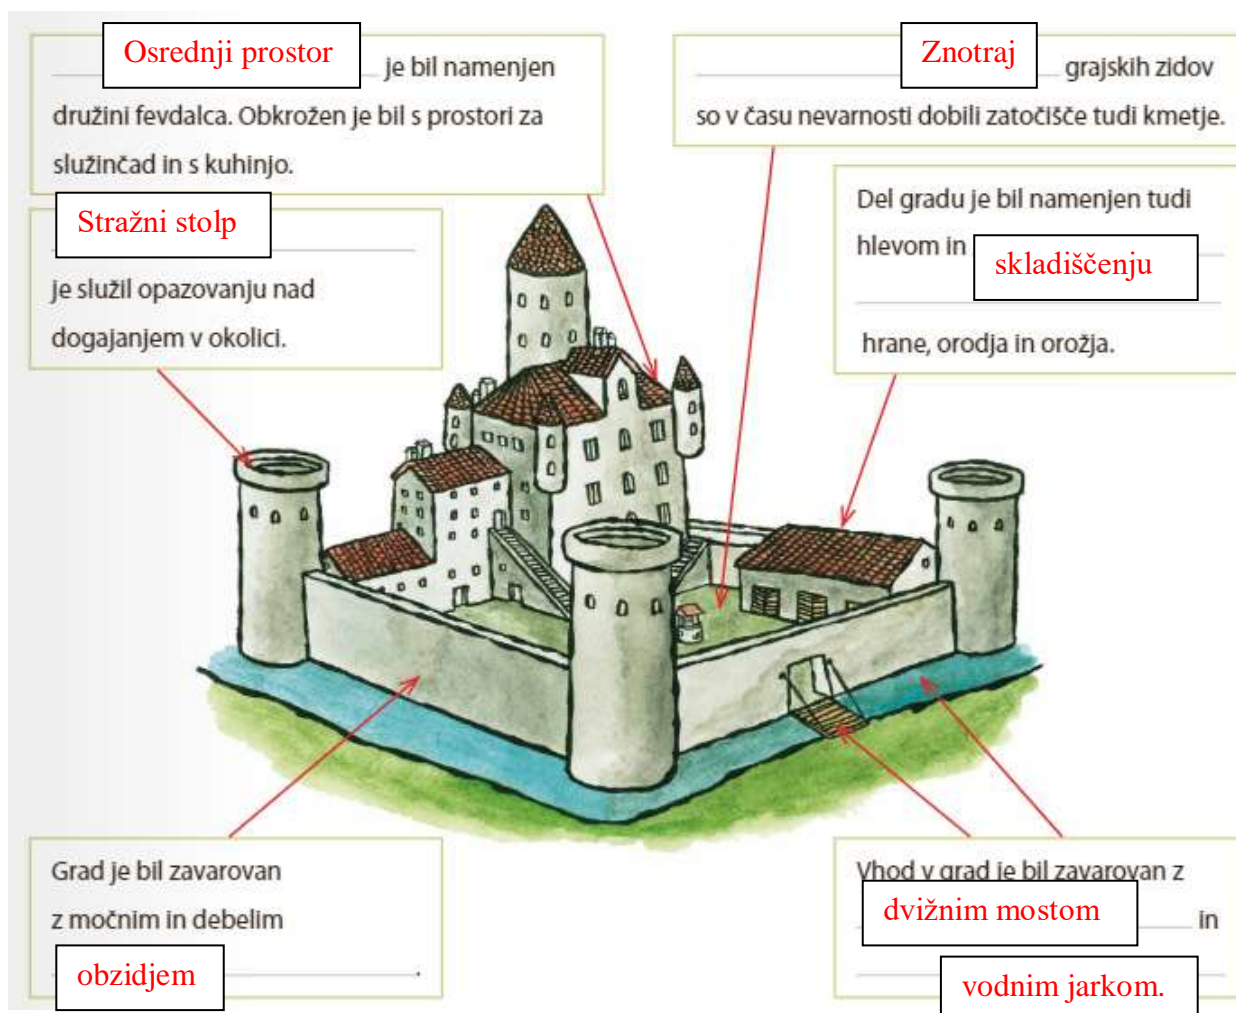

Kakšno je bilo življenje plemičev in kmetov

Si se kdaj vprašal kako so ljudje nekoč živeli? Bi želel spoznati kakšno je bilo življenje plemičev in kmetov v času srednjega veka? Za začetek si poglej video ZGO 7: *Plemiči, vitezi in kmetje*, <https://www.youtube.com/watch?v=3IBk2a0nqFs>.

Srednjeveško družbo so sestavljali kmetje in plemiči. Življenje obeh družbenih skupin pa se je zelo razlikovalo. S pomočjo učbenika (str. 95–97) in videa, ki si ga ravno pogledal odgovori na spodnja vprašanja.

1. V učbeniku (str. 95–96) si preberi poglavje Kakšno je bilo življenje plemičev.
 - a) Ob sliki dopolni predstavitev gradu tako, da vpišeš manjkajoče pojme.

- b) Ilustracija prikazuje plemiški par v srednjem veku. Navedi značilnosti življenja plemičev tako, da izpolniš okvirčke ob paru.

2. V učbeniku (str. 96–97) si preberi poglavje Kakšno je bilo življenje kmetov.

a) Slika prikazuje preprosto kmečko hišo. V tabelo navedi njene glavne značilnosti.

b) Ilustracija prikazuje plemiški par v srednjem veku. Navedi značilnosti življenja plemičev tako, da izpolniš okvirčke ob paru.