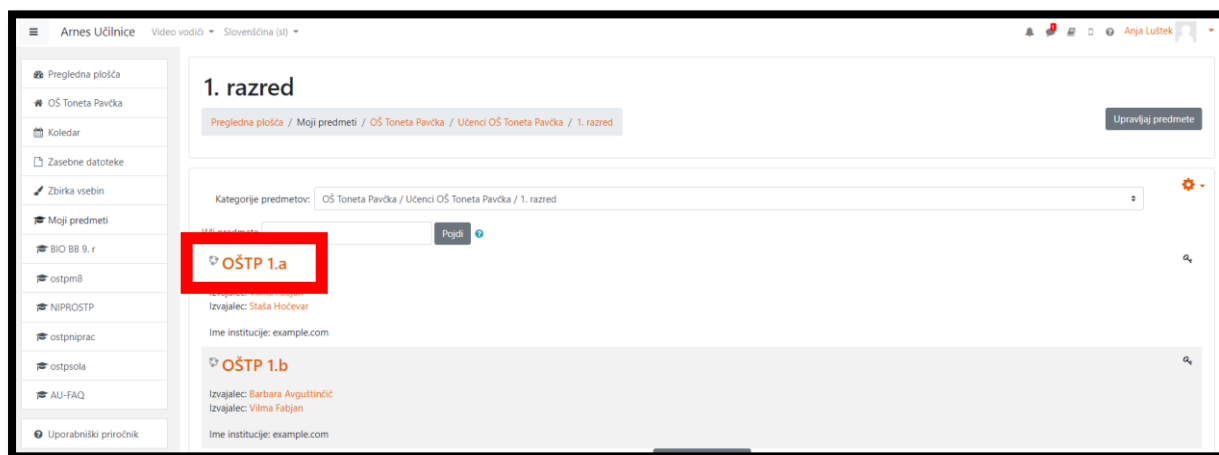

Primer za razredno stopnjo:

1. kliknemo **Učenci OŠ Toneta Pavčka**

OŠ Toneta Pavčka

Pregledna plošča / OŠ Toneta Pavčka

Osnovna šola
Toneta Pavčka

Išči predmete ?

- Zaposleni OŠTP
- Učenci - šolsko leto 2020/2021
- Učenci - šolsko leto 2021/2022

2. kliknemo RAZRED (v katerem je učenec)

3. kliknemo ODDELEK

4. Vnesete ključ (ta korak je samo ob prvem dostopu do učilnice): Ključ vam sporoči učiteljica.

Nato izberete **Vpiši me**. S tem ste vpisani v predmet in vidite vsebino, ki jo bo objavljala učiteljica.