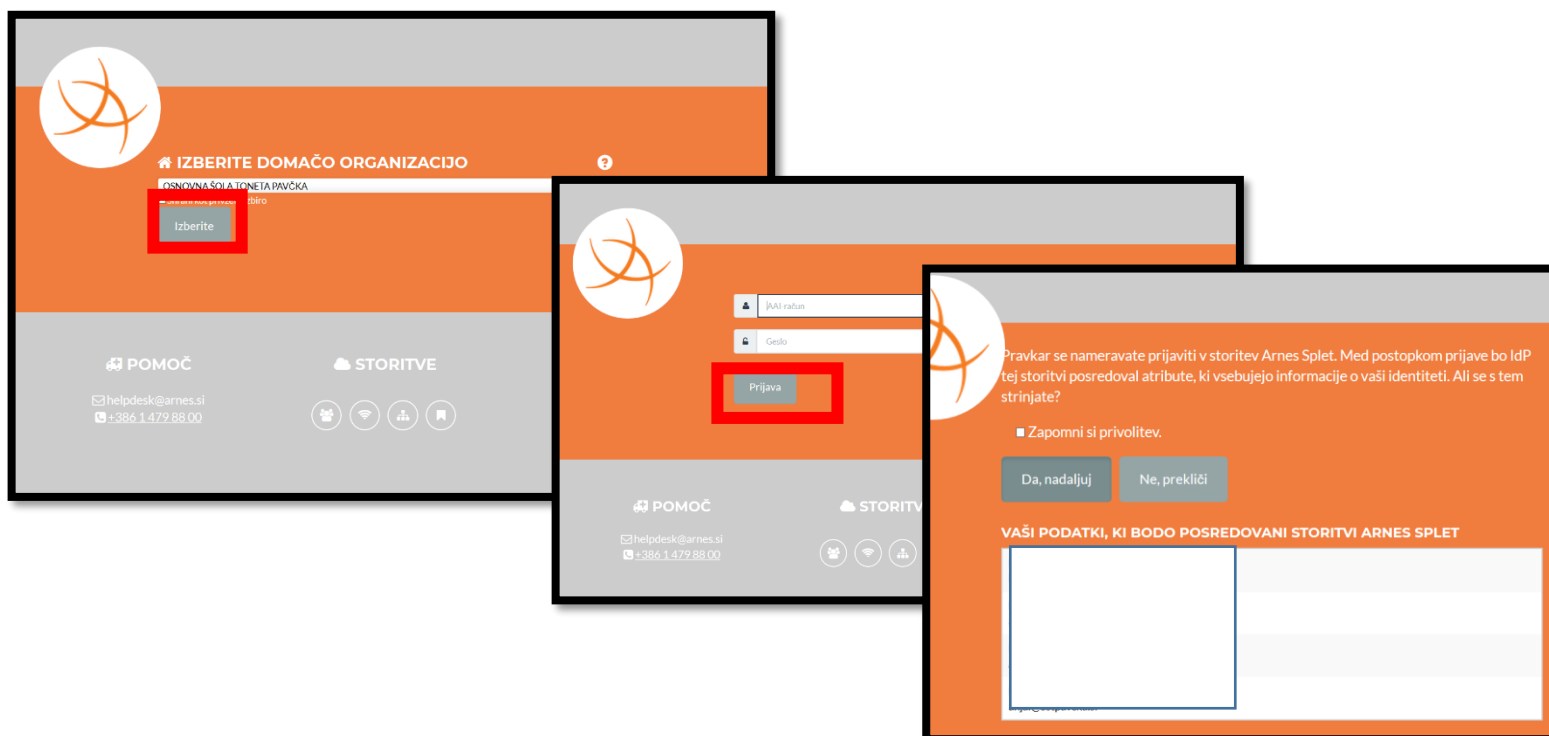

PRIJAVA V SPLETNO UČILNICO

1. korak: Povezava do spletnih učilnic:

<https://ucilnice.arnes.si/course/index.php?categoryid=5774>

2. Korak: S klikom na gumb vstopimo v SPLETNE UČILNICE OŠ TONETA PAVČKA. Učenci se morajo najprej prijaviti s svojimi podatki (AAI podatki).

Za prijavo, kliknemo zgoraj desno -> **PRIJAVA**

1. Korak: Odpre se spletna stran za prijavo. Na tem mestu **vnesete AAI uporabniške podatke**, ki ste jih dobili na listu:

- I. Vnesete organizacijo: **Osnovna šola Toneta Pavčka** in kliknete **Izberite**.
- II. Vnesete uporabniško ime in geslo ter kliknete **Prijava**.
- III. Nato lahko obkljukajte *Zapomni si privolitev* ter kliknete na gumb **Da, nadaljaj**.

- na **razredni stopnji** kliknete razred (npr. 1. razred) in nato svoj oddelek (npr. učenci v 1.a kliknejo **OŠTP 1.a**). Na naslednjem koraku pa morate vnesti ključ. Ključ vam pove učiteljica **in (!) ključ je potrebno vnesti samo, ko se prvič dostopa do oddelka.**
- na **predmetni stopnji** kliknete Predmetna stopnja, nato poiščete predmet in kliknete na svoj oddelek. Na naslednjem koraku pa morate vnesti ključ. Ključ vam pove učiteljica **in (!) ključ je potrebno vnesti samo, ko se prvič dostopa do oddelka.**