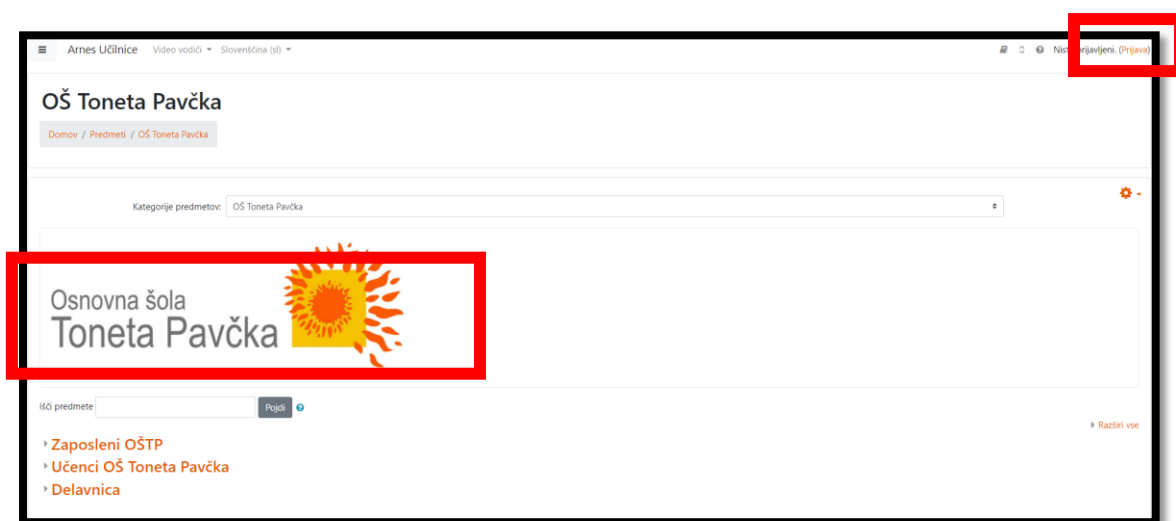

PRIJAVA V SPLETNO UČILNICO

1. korak: Povezava do spletnih učilnic:

<https://ucilnice.arnes.si/course/index.php?categoryid=5774>

2. Korak: S klikom na gumb vstopimo v SPLETNE UČILNICE OŠ TONETA PAVČKA. Učenci se morajo najprej prijaviti s svojimi podatki (AAI podatki).

Za prijavo, kliknemo zgoraj desno -> **PRIJAVA**

1. Korak: Odpre se spletna stran za prijavo. Na tem mestu **vnesete AAI uporabniške podatke**, ki ste jih dobili na listu:

- I. Vnesete organizacijo: **Osnovna šola Toneta Pavčka** in kliknete **Izberite**.
- II. Vnesete uporabniško ime in geslo ter kliknete **Prijava**.
- III. Nato lahko obkljukajte *Zapomni si privolitev* ter kliknete na gumb **Da, nadaljaj**.