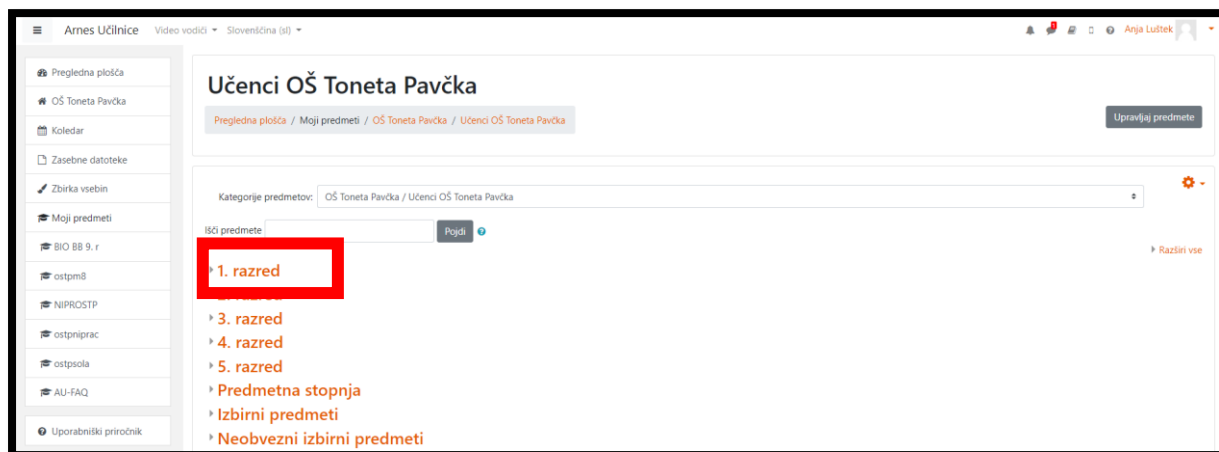

Primer za razredno stopnjo:

1. kliknemo **Učenci OŠ Toneta Pavčka**

OŠ Toneta Pavčka

Pregledna plošča / OŠ Toneta Pavčka

Osnovna šola
Toneta Pavčka

Išči predmete ?

- Zaposleni OŠTP
- Učenci - šolsko leto 2020/2021
- Učenci - šolsko leto 2021/2022

2. kliknemo RAZRED (v katerem je učenec)

3. kliknemo ODDELEK

4. Vnesete ključ (ta korak je samo ob prvem dostopu do učilnice): Ključ vam sporoči učiteljica.

Nato izberete **Vpiši me**. S tem ste vpisani v predmet in vidite vsebino, ki jo bo objavljala učiteljica.